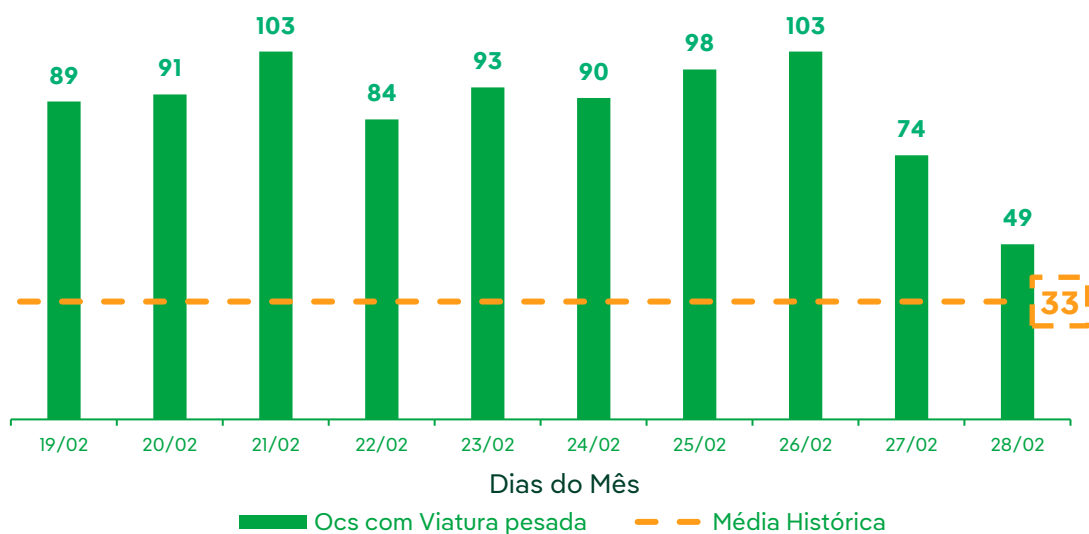

aproximadamente 212% da média histórica de 33 ocorrências diárias. Esse comportamento evidencia o esforço e o comprometimento da empresa em manter a continuidade dos serviços, mesmo diante das condições meteorológicas adversas. Os impactos percebidos nos municípios também são demonstrados no item 4.16 do presente relatório, onde são apresentadas diversas evidências do evento, como mapas pluviométricos e de descargas atmosféricas em todo o estado.

Qtd. OCs com Acionamento de Turma Pesada

Gráfico 3 – Número de equipes pesadas por dia durante o evento climático.

As interrupções afetadas pelo relatório foram caracterizadas para expurgo, sendo limitadas às interrupções decorrentes de causas relacionadas ao meio ambiente, conforme lista de Fatos Geradores de Interrupções do Fornecimento definidas pelo Anexo 8.C do Módulo 8 do PRODIST.

Como é de conhecimento geral, o sistema elétrico é formado por diversos dispositivos que tem funções específicas para garantir o fornecimento de energia para os clientes. Um disjuntor, por exemplo, é um equipamento de proteção destinado a proteger o tronco do alimentador e é instalado em subestações, em geral; um religador é um equipamento de proteção instalado ao longo da rede de distribuição também para proteção do tronco do alimentador; uma chave é destinada para proteção dos ramais dos alimentadores, instalado ao longo das redes de distribuição; e o transformador, por sua vez, é responsável por baixar o nível de tensão para consumo de energia. O Gráfico 4 demonstra a quantidade de ocorrências impactadas pelo evento climático por tipo de dispositivo. É possível perceber grande volume de interrupções nos ramais, transformadores e clientes – ou seja,