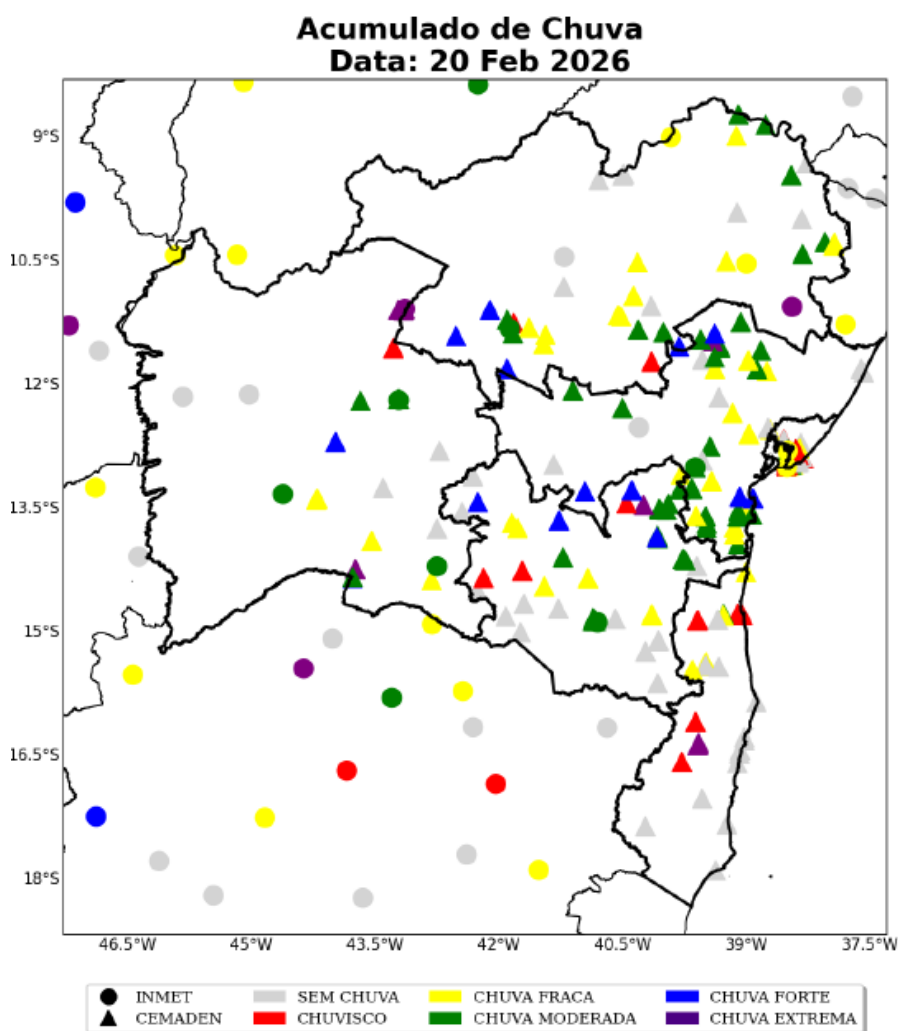

No dia 25 de fevereiro choveu com intensidade extrema nas regionais Centro, Norte e Sudoeste. Nas regionais Metropolitana e Oeste choveu com forte intensidade. Na regional Sul choveu com intensidade moderada.

No dia 27 de fevereiro choveu com intensidade extrema nas regionais Centro e Sul. Nas regionais Norte, Oeste e Sudoeste choveu com forte intensidade.

No dia 28 de fevereiro choveu com intensidade extrema nas regionais Centro, Norte, Oeste e Sul. Na regional Sudoeste choveu com forte intensidade”