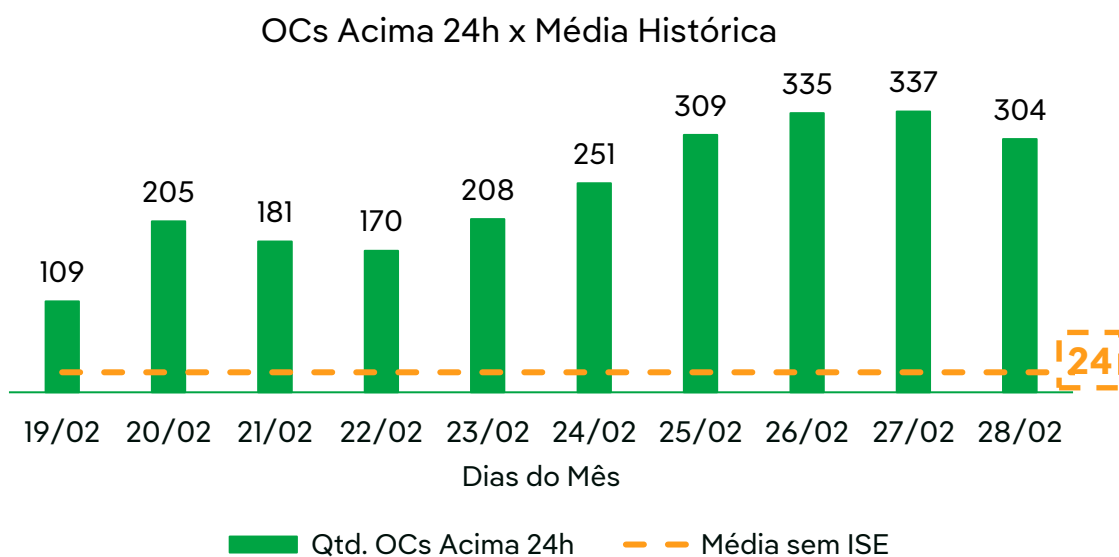

superior a 623.790 (limite da Neoenergia Coelba em 2026 calculado conforme disposições vigentes) e por ocasionar a impossibilidade de atuação imediata da distribuidora.

O Gráfico 1 demonstra a quantidade de ocorrências que tiveram uma duração superior a 24 horas nos dias do evento climático. A análise desses dados revela que, nos dias de Interrupção em Situação de Emergência houve um aumento significativo no volume de ocorrências com duração prolongada, superando a média usual dos últimos 12 meses sem ISE. Esse aumento no número de ocorrências corrobora à gravidade dos eventos meteorológicos que ocorreram durante os dias de severidade climática, cuja atuação imediata da empresa para restabelecer o sistema elétrico ficou comprometida devido aos obstáculos físicos (como buracos nas vias, alagamentos, inundações, quedas de pontes, árvores de grande porte, entre outros) que dificultaram o acesso das equipes de reparo e prolongaram os tempos de resposta. Durante o período analisado, verificou-se um aumento significativo no número de ocorrências emergenciais com duração superior a 24 horas nos dias 25, 26 e 27. Nessas datas, os quantitativos registrados superaram a média histórica de 24 ocorrências em valores superiores a 1000%, evidenciando um desvio expressivo em relação ao comportamento esperado.

Gráfico 1 – Ocorrências com duração acima de 24 horas no período analisado.

O Gráfico 2 apresenta o Tempo Médio de Atendimento Emergencial (TMAE) referente a todas as ocorrências emergenciais — contabilizadas e expurgadas — considerando o período entre os dias 19 e 28 de fevereiro de 2026 nos municípios atingidos. Para fins comparativos, são exibidas também a média do TMAE dos últimos 12 meses (excluindo o período ISE) e o número de equipes mobilizadas para o atendimento.