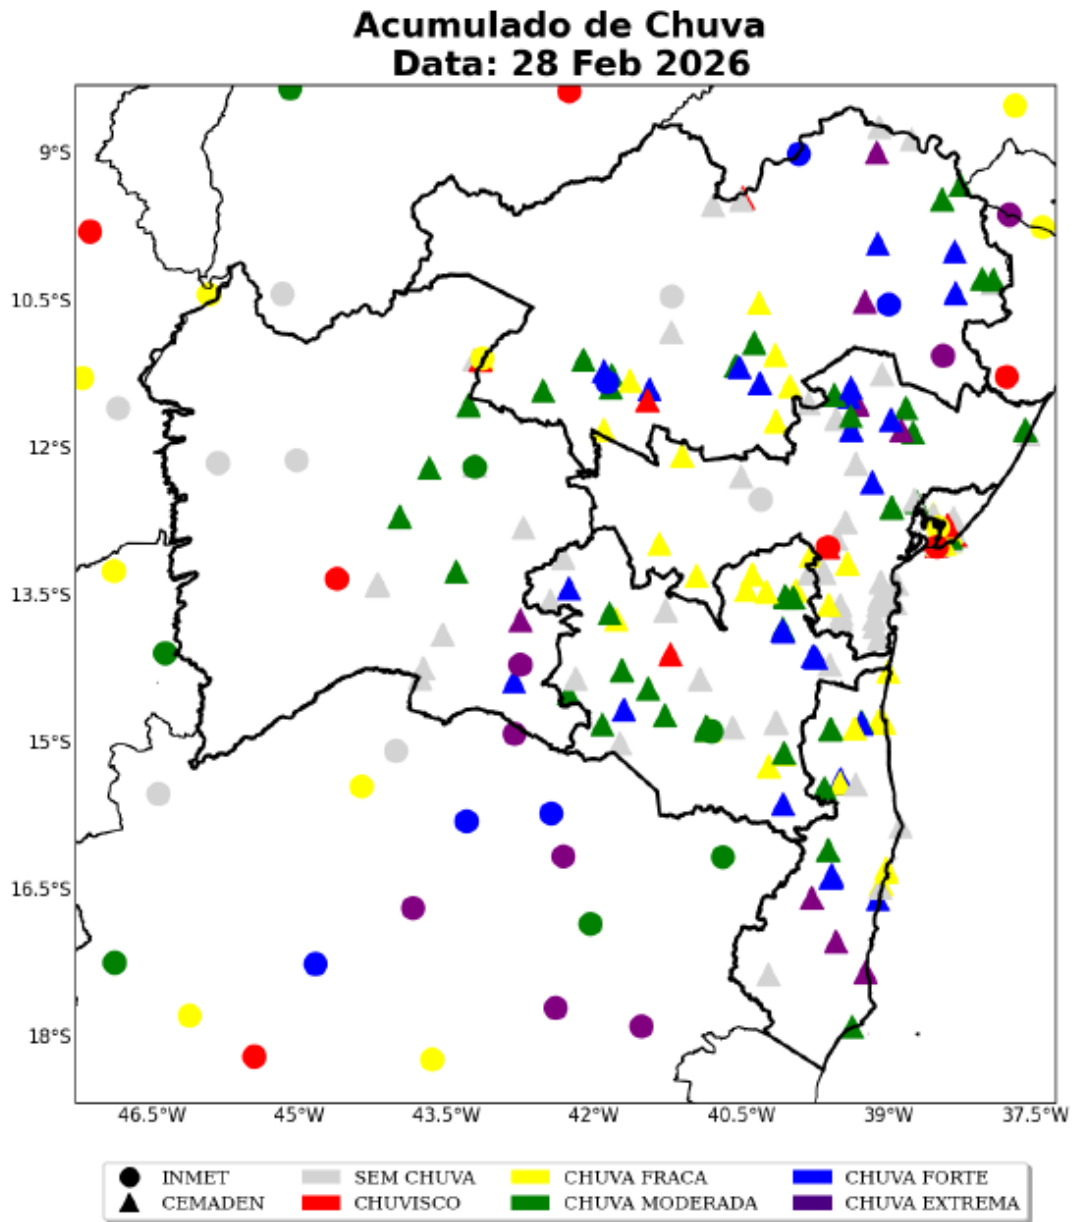

Podemos observar nas Figuras 1 e 2 os dias de severidade climática, evidenciando registros de chuvas fortes e extremas em diversos locais do estado. Diante desse cenário, múltiplos estragos foram causados na rede de distribuição da Neoenergia Coelba, resultando em interrupções no fornecimento de energia elétrica nos municípios.

Figura 1 – Mapa do acumulado de chuva sobre o estado da Bahia em 21 de fevereiro.

Figura 2 – Mapa do acumulado de chuva sobre o estado da Bahia em 28 de fevereiro.

Conforme definição que consta na regulamentação vigente, o disposto acima configura como um caso de ISE (Interrupção em Situação de Emergência) em razão de ser decorrente de evento cuja soma do CHI das interrupções ocorridas no sistema de distribuição é