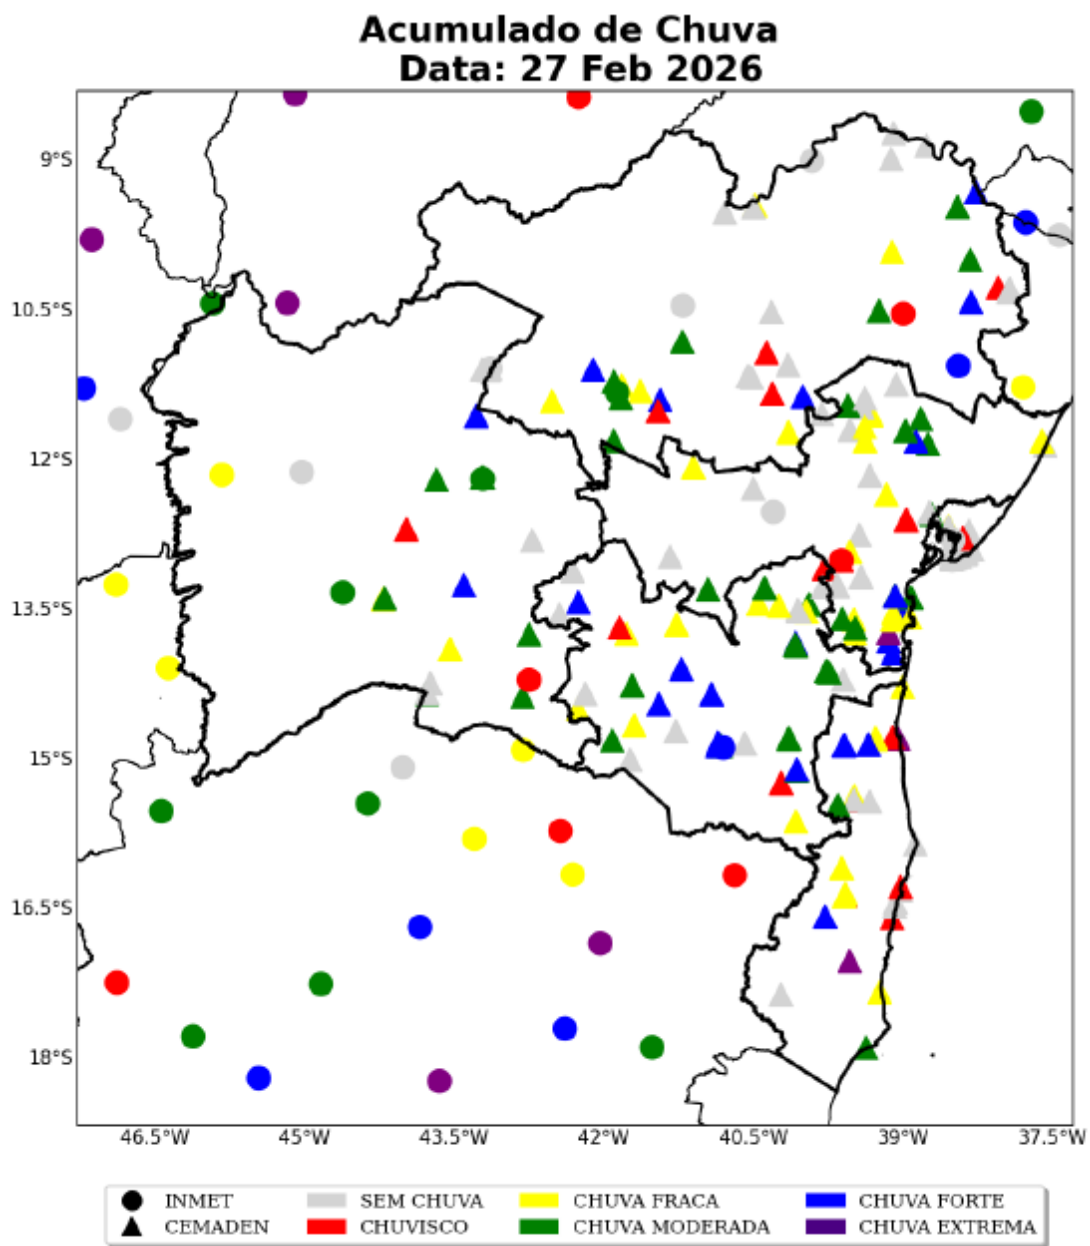

Figura 08 – Mapa de precipitação no dia 24 de fevereiro de 2026.

Fonte: Laudo Meteorológico Climatempo.

Figura 09 – Mapa de precipitação no dia 25 de fevereiro de 2026.

Fonte: Laudo Meteorológico Clímatempo.