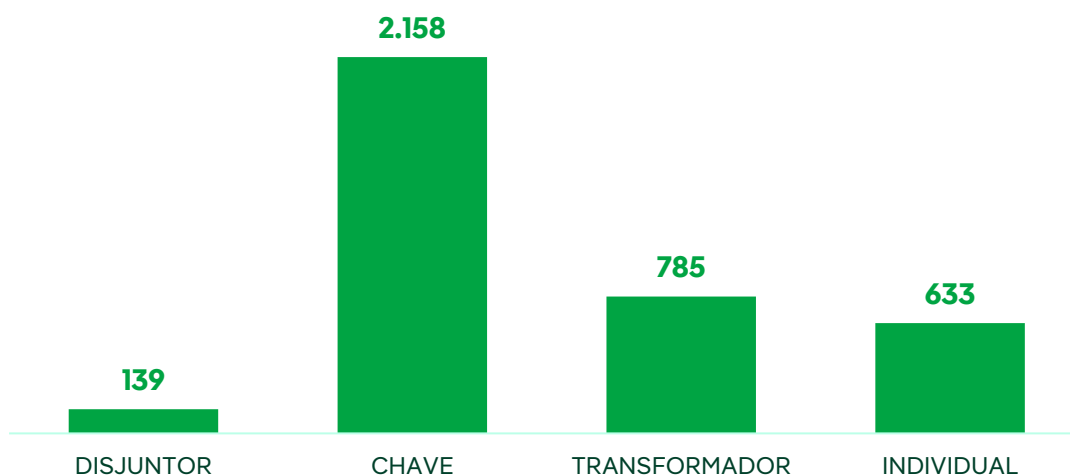

Qtd. Ocorrências por Dispositivo

Gráfico 4 – Quantidade de ocorrências por dispositivo

4.1. Classificação COBRADE

O COBRADE (Classificação e Codificação Brasileira de Desastres) foi criado para adequar a classificação brasileira de desastres à classificação utilizada pela ONU, nivelando o país aos demais órgãos de gestão de desastres do mundo. Baseado nos dados anteriores, a Climatempo classificou o evento como chuvas intensas (1.3.2.1.4) e vendavais (1.3.2.1.5).

4.2. Código único do evento

Todas as ocorrências expurgadas estão associadas ao evento através do ID de número 497 registrado no GSE, sistema utilizado pela Neoenergia Coelba para gestão e operação do sistema elétrico desta distribuidora. Já o código único do Relatório de Evidência de Interrupção em Situação de Emergência que descreve e evidencia o evento é o 2026006.

4.3. Mapa geométrico e diagrama unifilar da região afetada

A Neoenergia Coelba é dividida em 10 setores, abrangendo todo o estado da Bahia. Este evento afetou 243 (duzentos e quarente e três) municípios dos setores operacionais da área de concessão da distribuidora.