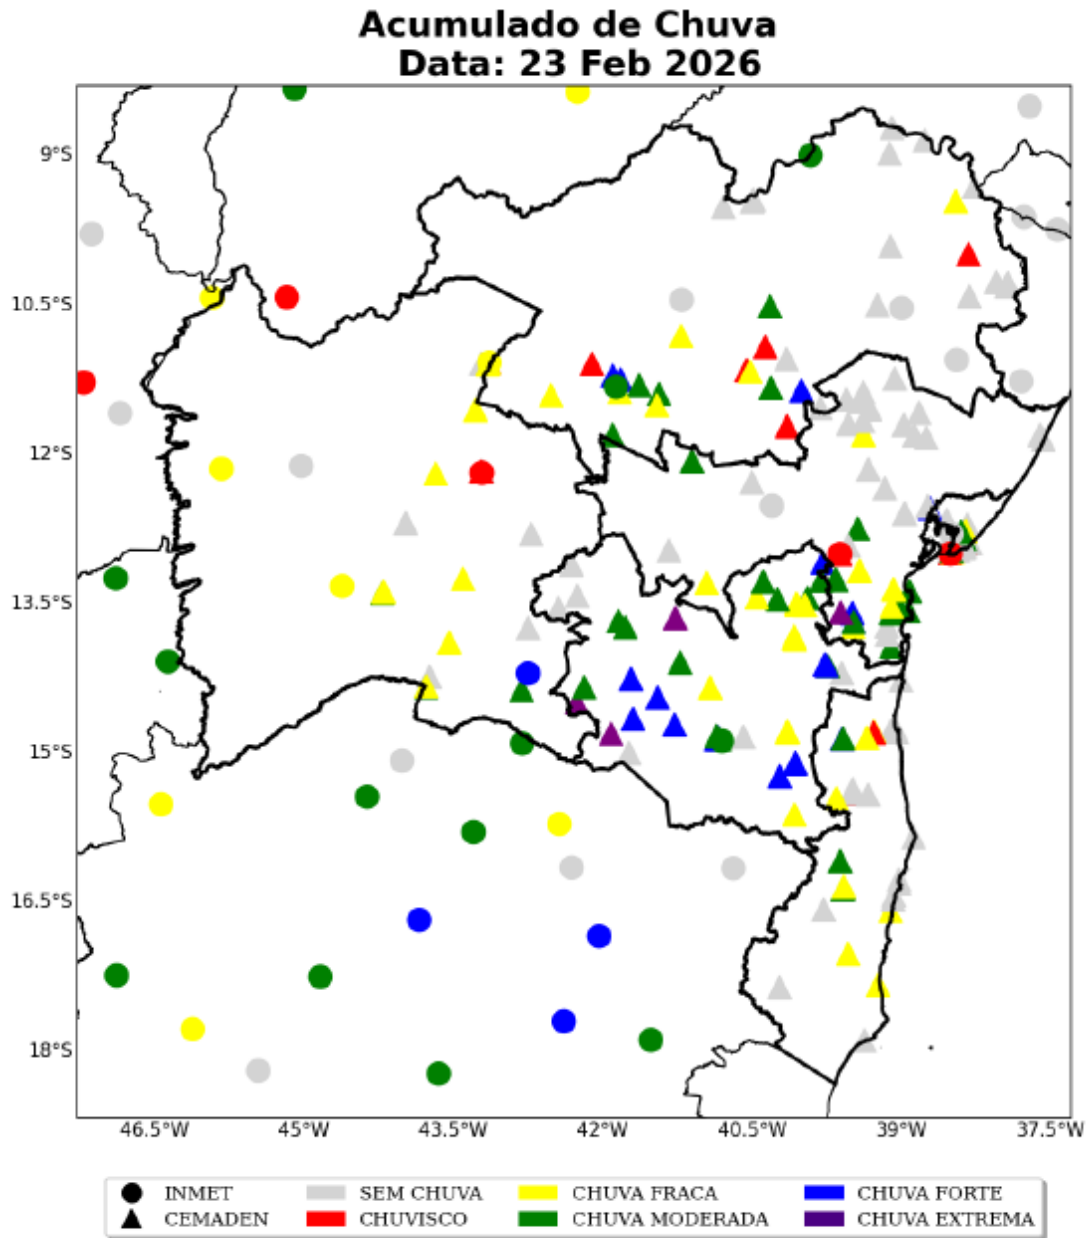

Figura 06 – Mapa de precipitação no dia 22 de fevereiro de 2026.

Fonte: Laudo Meteorológico Climatempo.

Figura 07 – Mapa de precipitação no dia 23 de fevereiro de 2026.

Fonte: Laudo Meteorológico Climatempo.