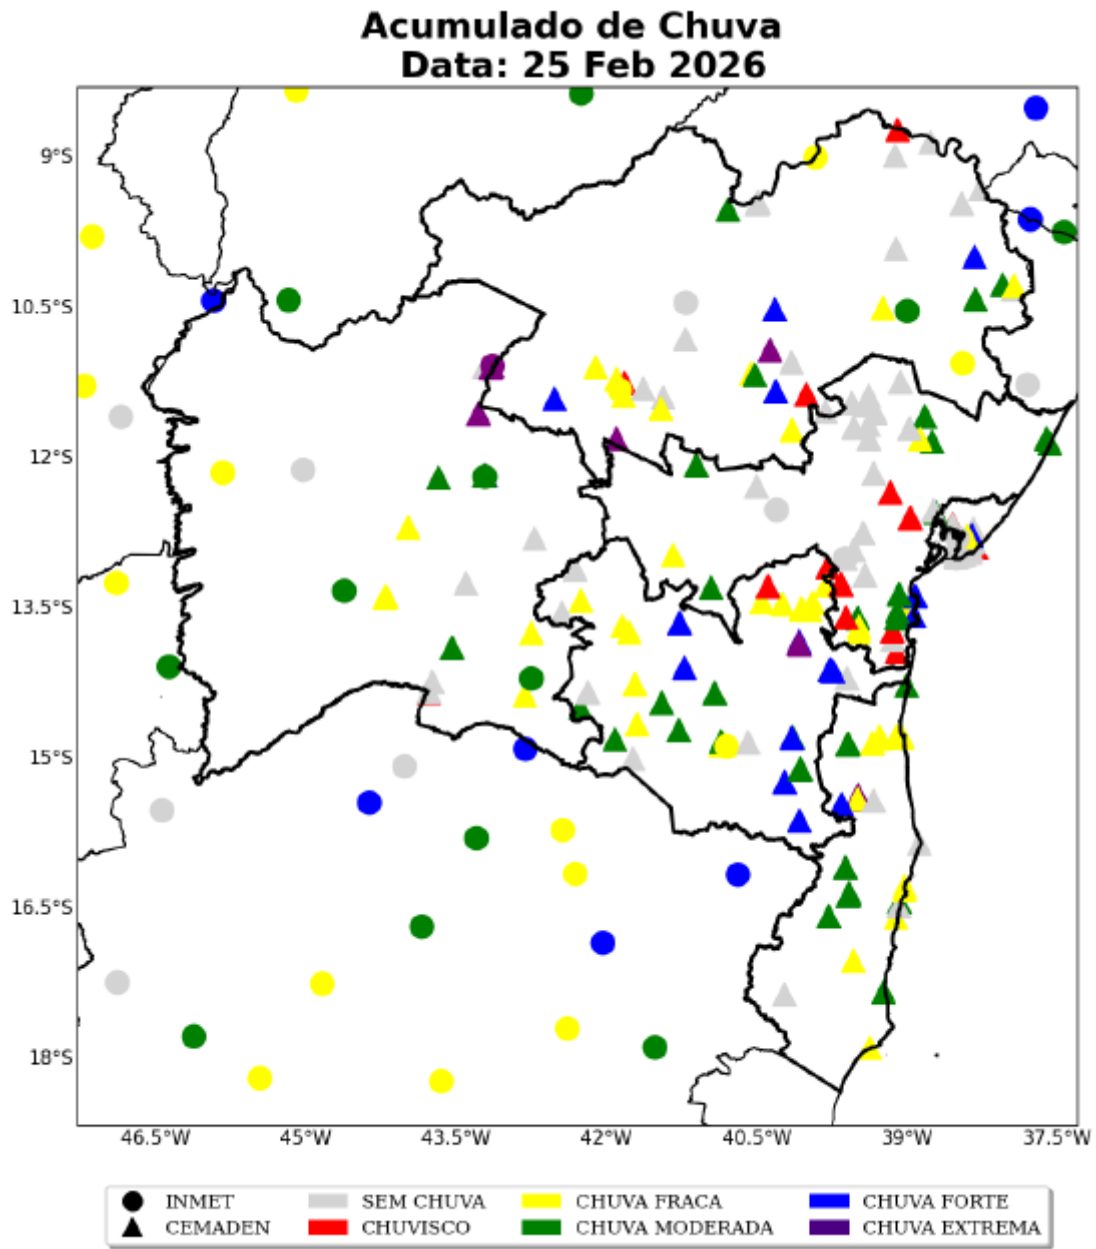

Figura 08 – Mapa de precipitação no dia 24 de fevereiro de 2026.

Fonte: Laudo Meteorológico Climatempo.

Figura 09 – Mapa de precipitação no dia 25 de fevereiro de 2026.

Fonte: Laudo Meteorológico Clímatempo.