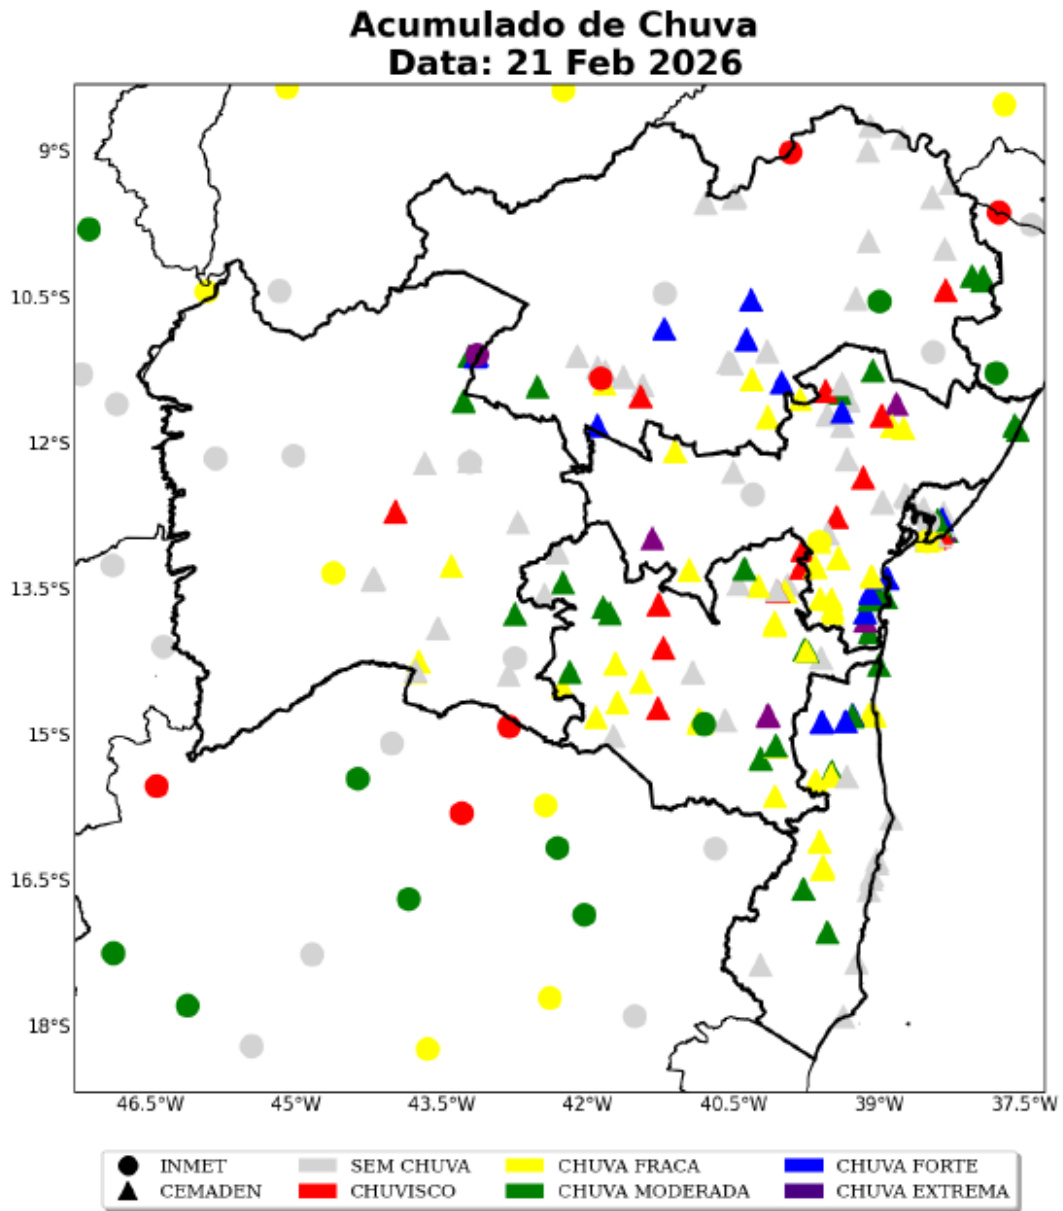

Figura 05 – Mapa de precipitação no dia 21 de fevereiro de 2026.

Fonte: Laudo Meteorológico Climatempo