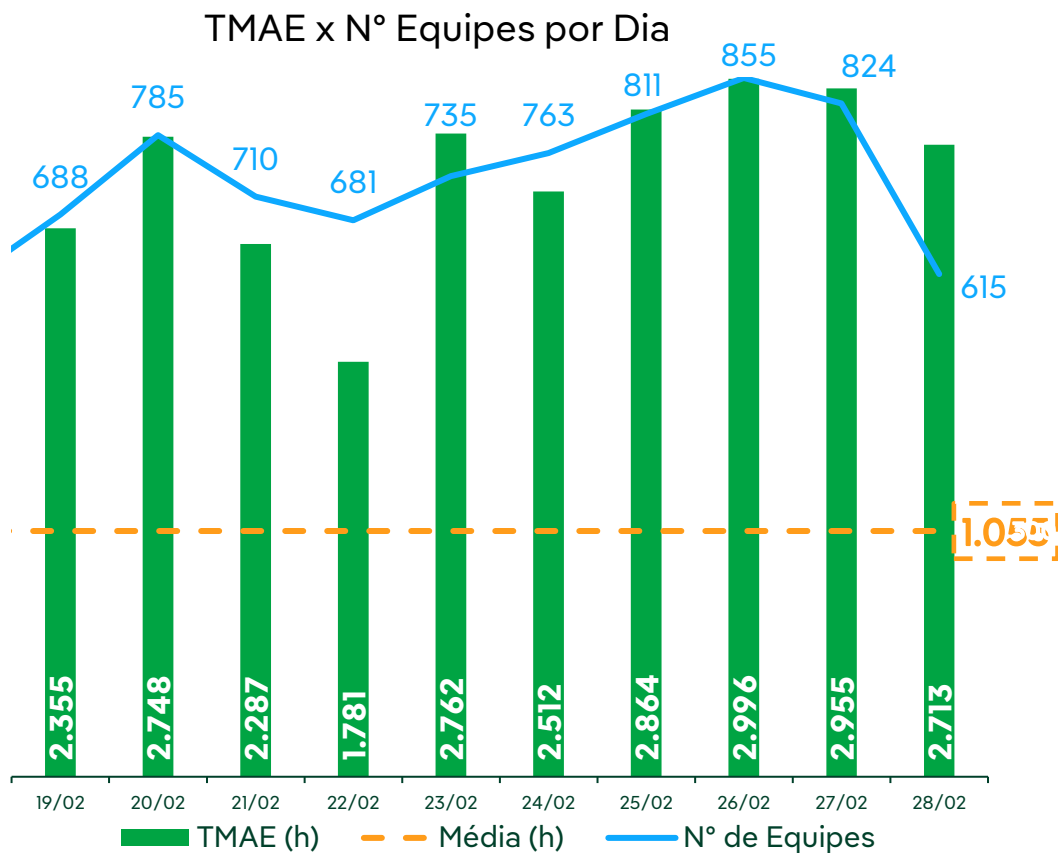

Gráfico 1 – Ocorrências com duração acima de 24 horas no período analisado.

O Gráfico 2 apresenta o Tempo Médio de Atendimento Emergencial (TMAE) referente a todas as ocorrências emergenciais — contabilizadas e expurgadas — considerando o período entre os dias 19 e 28 de fevereiro de 2026 nos municípios atingidos. Para fins comparativos, são exibidas também a média do TMAE dos últimos 12 meses (excluindo o período ISE) e o número de equipes mobilizadas para o atendimento.

Durante esse intervalo, observou-se um aumento significativo no TMAE, especialmente nos dias 26 e 27 de fevereiro, quando os valores ultrapassaram a média histórica em aproximadamente 184%. Quanto ao número de equipes por dia, nos dias 26 e 27, valores ultrapassaram a média histórica de 413 equipes, com o volume de mobilização praticamente o dobro do normal. Mesmo com o reforço operacional, o tempo médio de atendimento permaneceu elevado. Esse comportamento evidencia que, apesar da ampliação da força de trabalho e da pronta resposta das equipes, a severidade e a complexidade do evento climatológico comprometeram a manutenção dos padrões usuais de atendimento.

Gráfico 2 – Tempo médio de atendimento e nº de equipes por dia.

O Gráfico 3 apresenta, para o período ISE, o volume diário de ocorrências emergenciais que demandaram o uso de viaturas pesadas, comparado à média histórica dos últimos três anos para esse tipo de atendimento. Observa-se que, ao longo de praticamente todo o período analisado, o número de ocorrências superou a média histórica, com destaque para os dias 21, 25 e 26 de fevereiro, que registraram os maiores volumes de atendimentos com viaturas pesadas — 103, 98 e 103 ocorrências, respectivamente. Esses valores representam