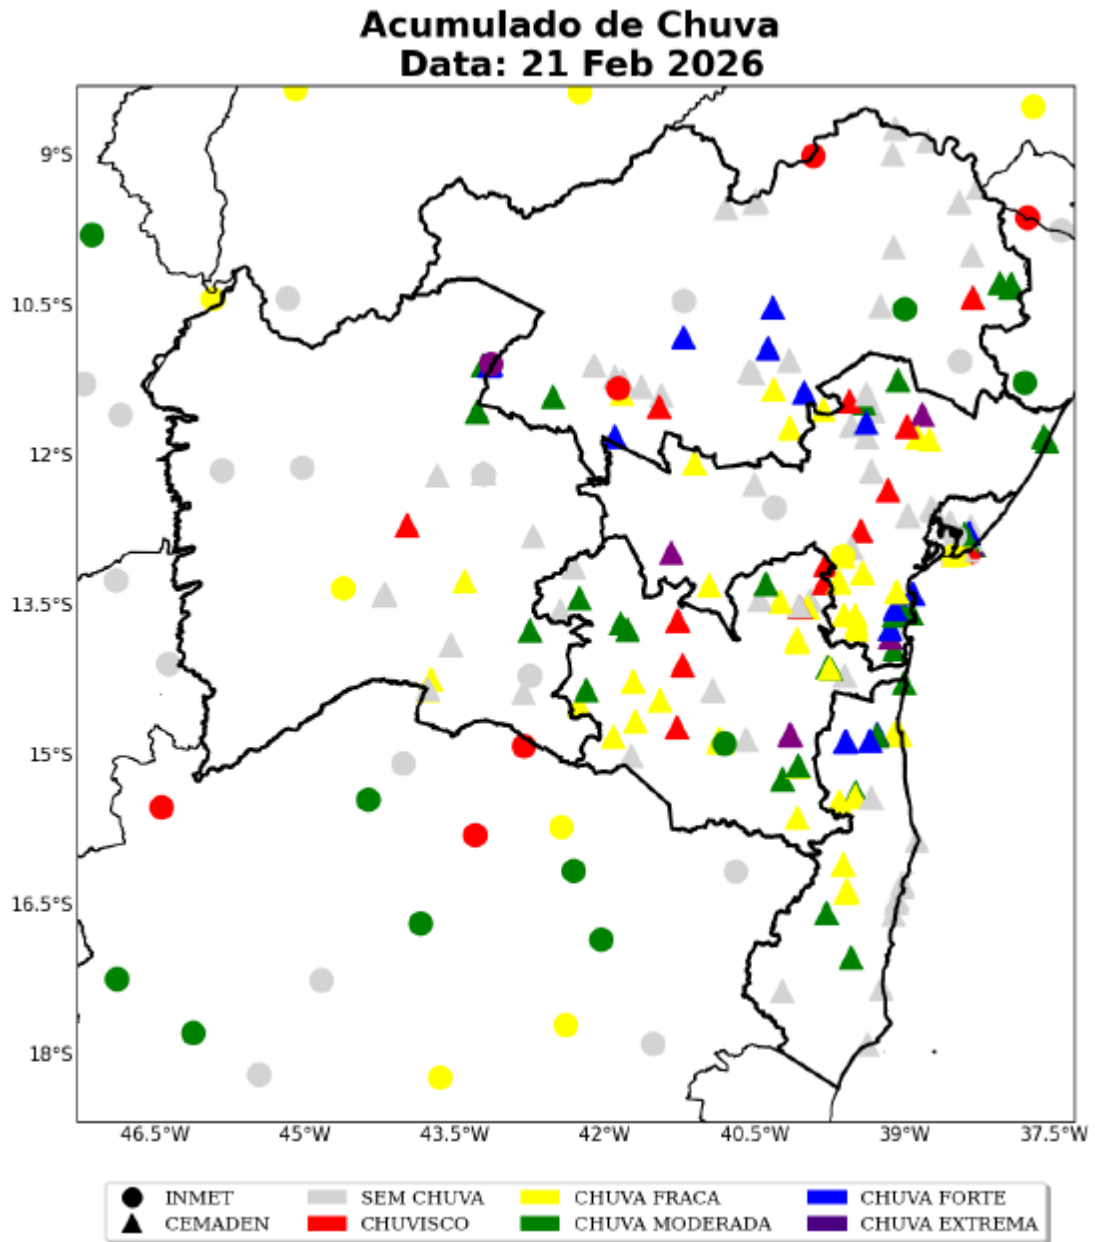

O volume de chuva registrado nesse período foi excepcionalmente elevado em todo o estado, causando alagamentos e dificultando o acesso a essas áreas. As máximas rajadas de vento foram registradas no município de Ribeira do Amparo, na regional Norte, atingindo velocidades de até 78 km/h, valores que se enquadram na categoria ventania forte, de acordo com a Escala Beaufort. Ventos com essa intensidade têm potencial para provocar danos em árvores e em pequenas construções, o que pode causar impactos às redes de distribuição de energia elétrica.

Podemos observar nas Figuras 1 e 2 os dias de severidade climática, evidenciando registros de chuvas fortes e extremas em diversos locais do estado. Diante desse cenário, múltiplos estragos foram causados na rede de distribuição da Neoenergia Coelba, resultando em interrupções no fornecimento de energia elétrica nos municípios.

Figura 1 – Mapa do acumulado de chuva sobre o estado da Bahia em 21 de fevereiro.

Figura 2 – Mapa do acumulado de chuva sobre o estado da Bahia em 28 de fevereiro.

Conforme definição que consta na regulamentação vigente, o disposto acima configura como um caso de ISE (Interrupção em Situação de Emergência) em razão de ser decorrente de evento cuja soma do CHI das interrupções ocorridas no sistema de distribuição é