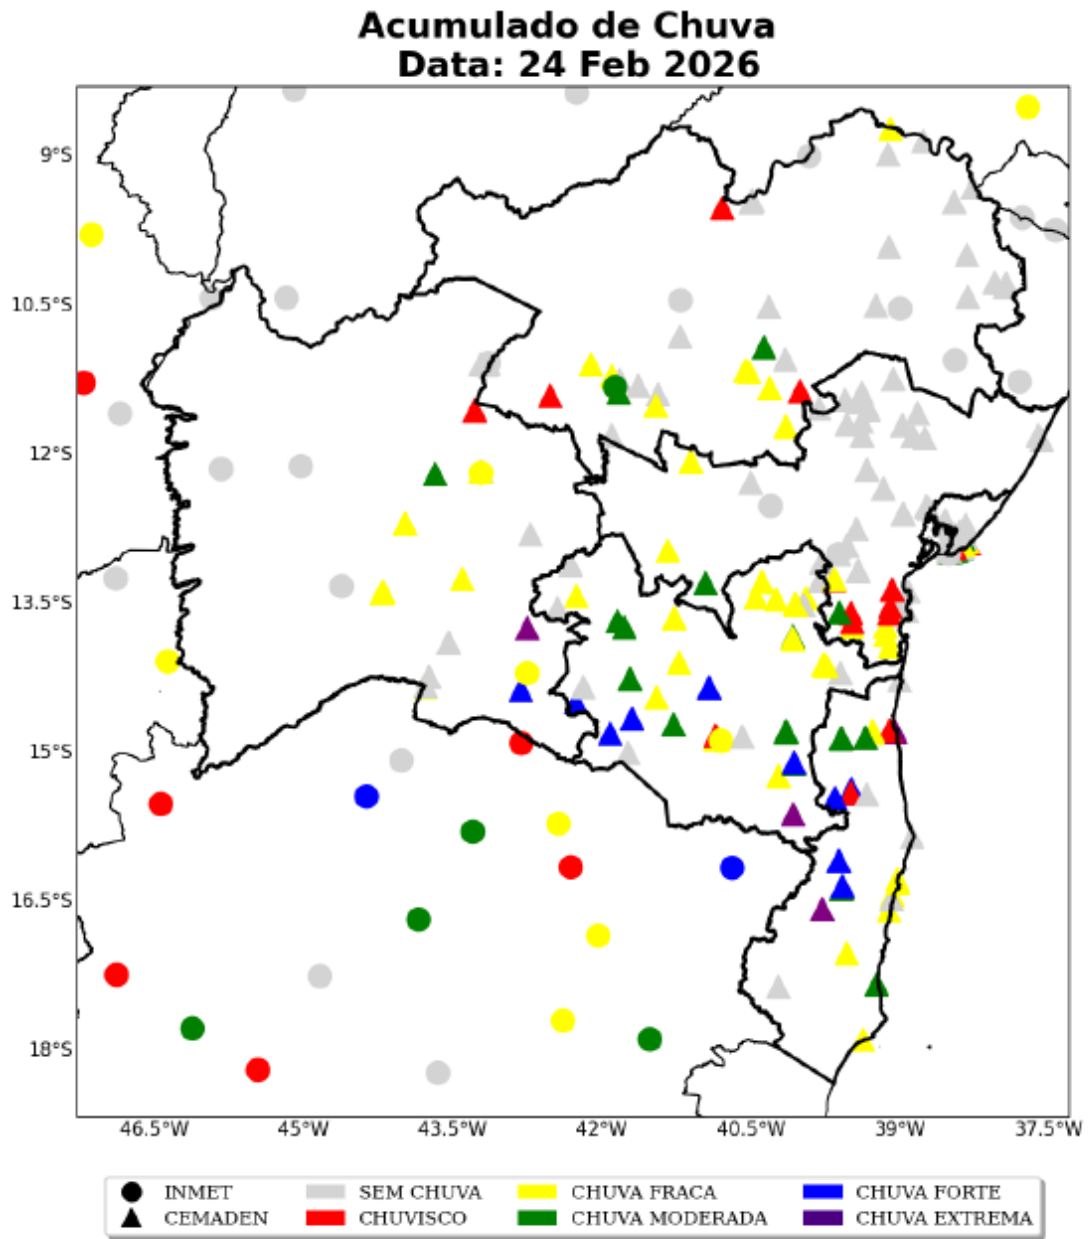

Figura 06 – Mapa de precipitação no dia 22 de fevereiro de 2026.

Fonte: Laudo Meteorológico Climatempo.

Figura 07 – Mapa de precipitação no dia 23 de fevereiro de 2026.

Fonte: Laudo Meteorológico Climatempo.