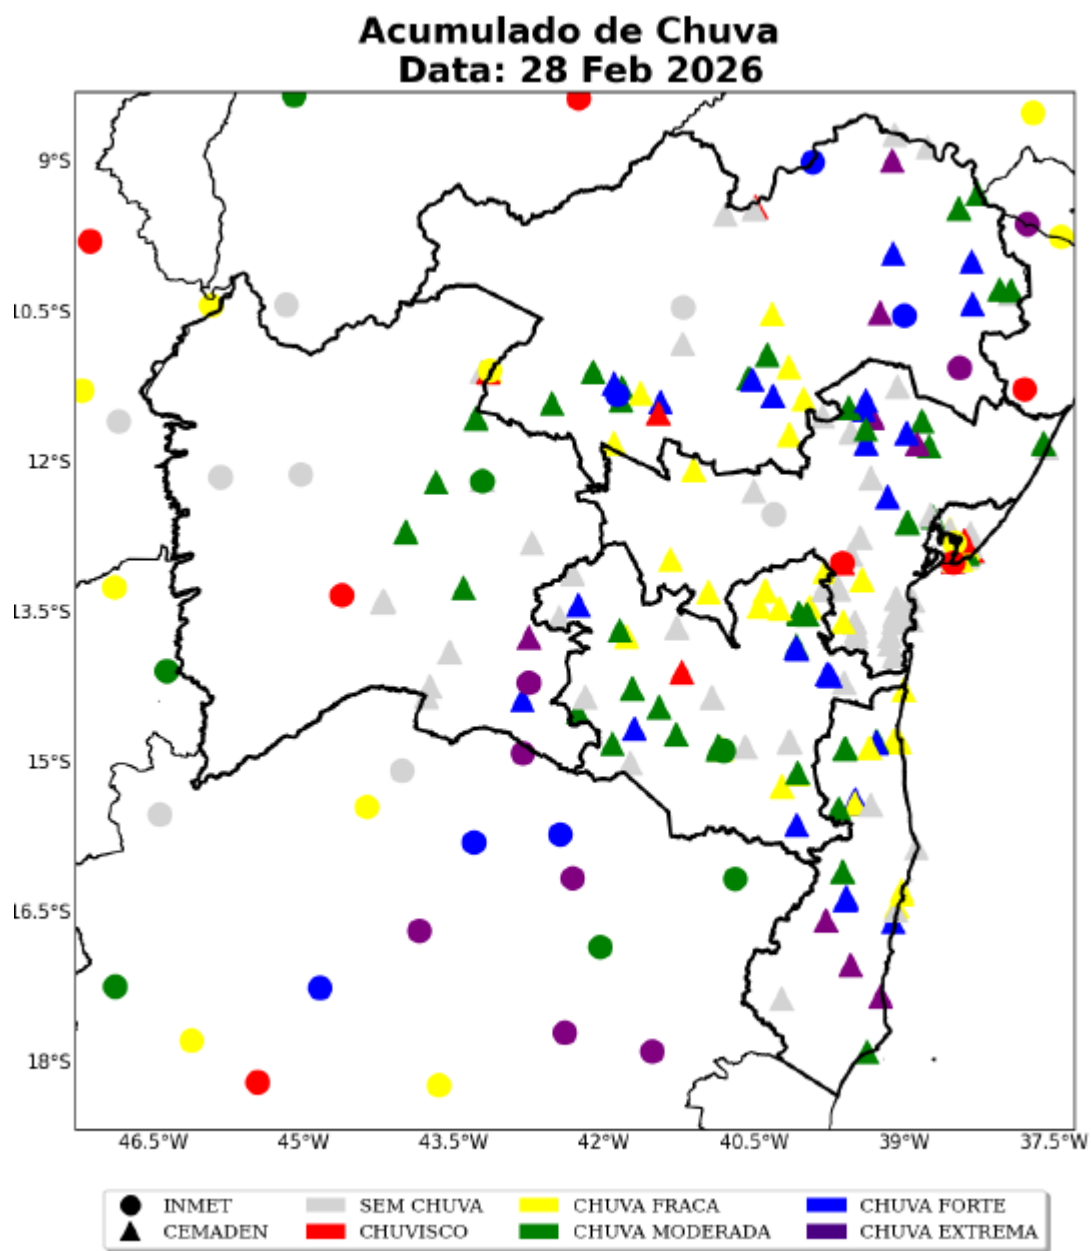

Figura 10 – Mapa de precipitação no dia 27 de fevereiro de 2026.

Fonte: Laudo Meteorológico Climatempo.

Figura 11 – Mapa de precipitação no dia 28 de fevereiro de 2026.

Fonte: Laudo Meteorológico Climatempo.