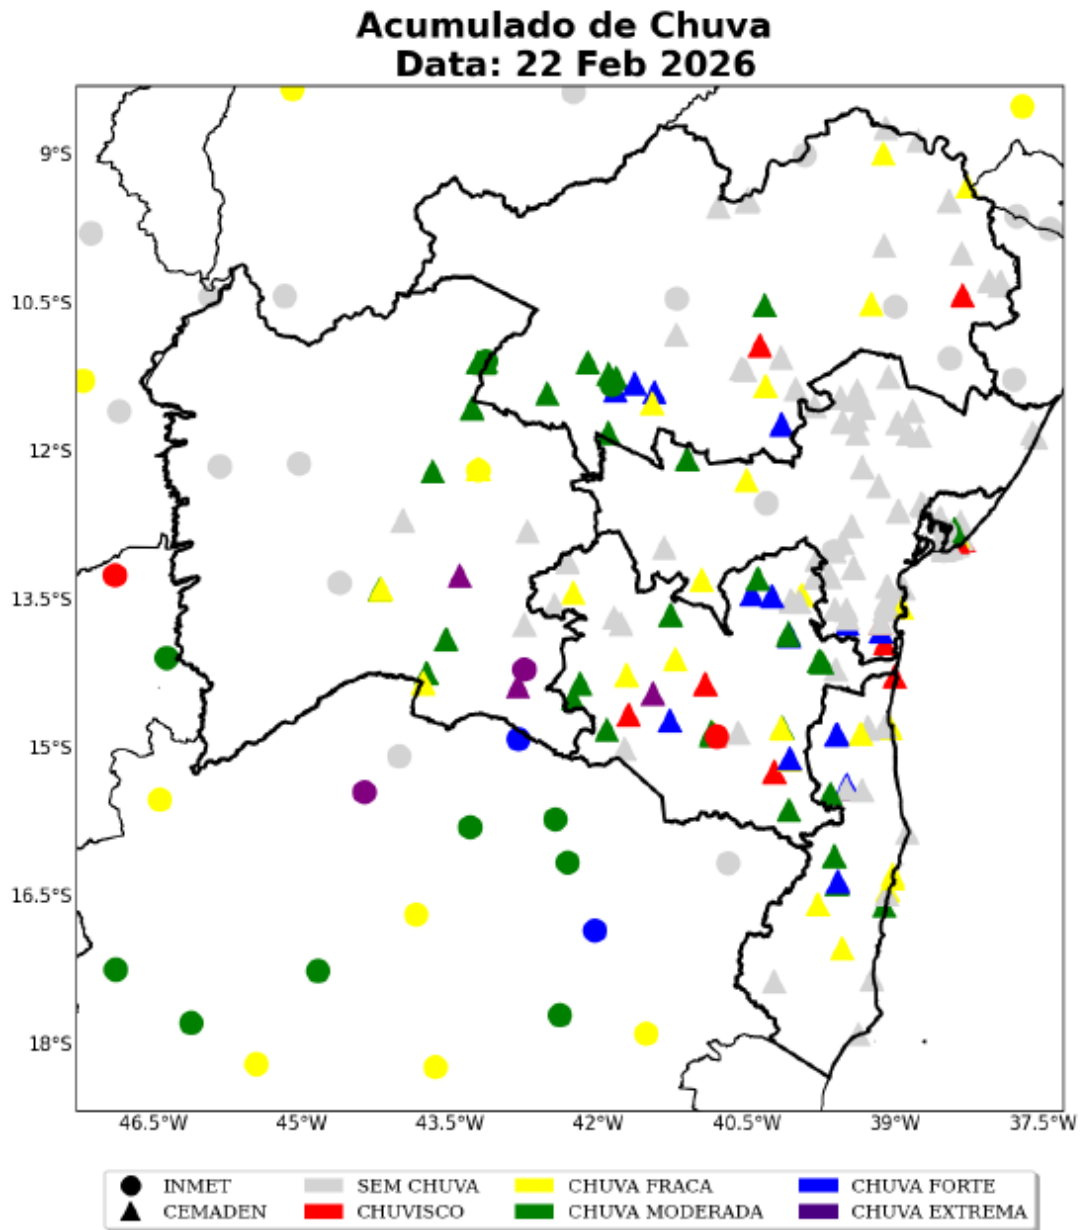

Figura 06 – Mapa de precipitação no dia 22 de fevereiro de 2026.

Fonte: Laudo Meteorológico Climatempo.