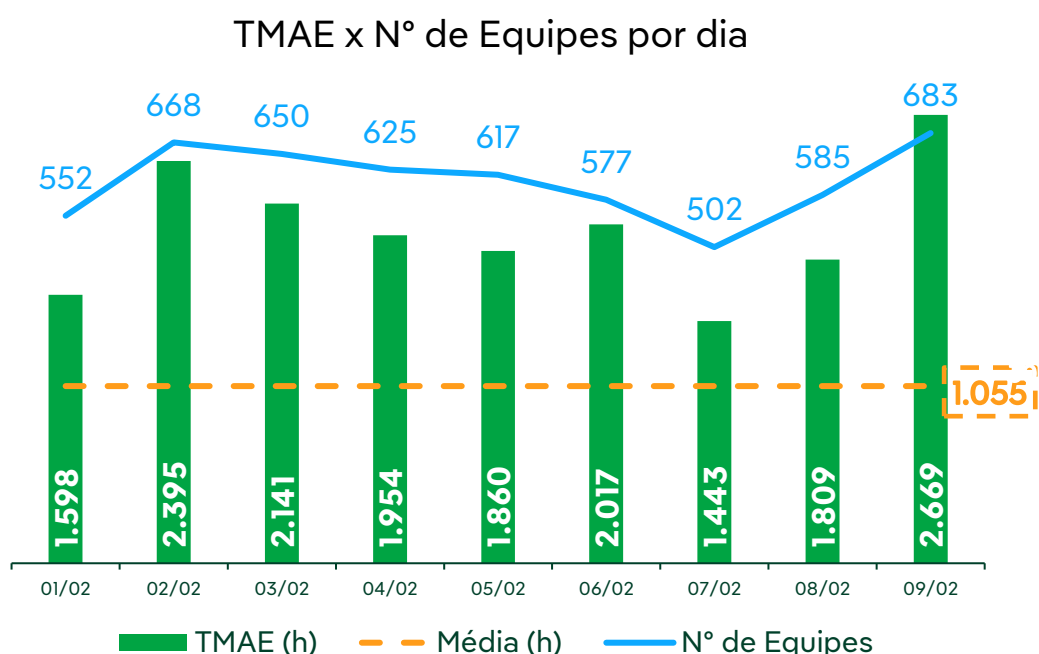

Durante esse intervalo, observou-se um aumento significativo no TMAE, especialmente nos dias 02 e 09 de fevereiro, quando os valores ultrapassaram a média histórica em aproximadamente 153%. Quanto ao número de equipes por dia, nos dias 02 e 09, valores ultrapassaram a média histórica de 413 equipes, representando um incremento de aproximadamente 65% em relação ao padrão esperado. Mesmo com o reforço operacional, o tempo médio de atendimento permaneceu elevado. Esse comportamento evidencia que, apesar da ampliação da força de trabalho e da pronta resposta das equipes, a severidade e a complexidade do evento climatológico comprometeram a manutenção dos padrões usuais de atendimento.

Gráfico 2 – Tempo médio de atendimento e n° de equipes por dia.

O Gráfico 3 apresenta, para o período ISE, o volume diário de ocorrências emergenciais que demandaram o uso de viaturas pesadas, comparado à média histórica dos últimos três anos para esse tipo de atendimento. Observa-se que, ao longo de praticamente todo o período analisado, o número de ocorrências superou a média histórica, com destaque para os dias 02, 05 e 09 de fevereiro, que registraram os maiores volumes de atendimentos com viaturas pesadas — 78, 75 e 85 ocorrências, respectivamente. Esses valores representam aproximadamente 158% da média histórica de 33 ocorrências diárias. Esse comportamento evidencia o esforço e o comprometimento da empresa em manter a continuidade dos serviços, mesmo diante das condições meteorológicas adversas. Os impactos percebidos nos municípios também são demonstrados no item 4.16 do presente relatório, onde são