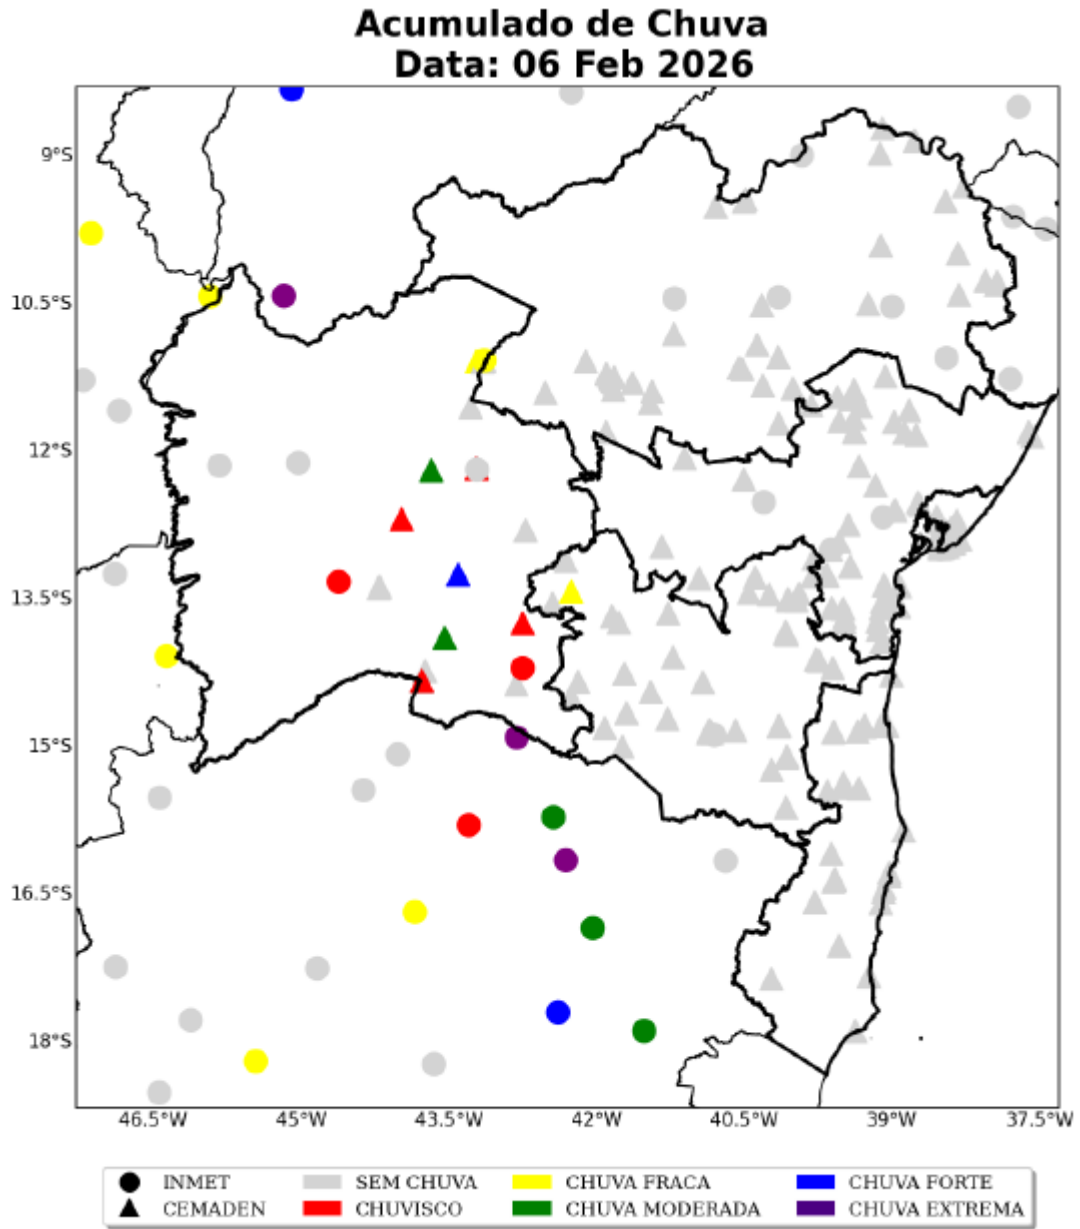

Fonte: Laudo Meteorológico Climatempo

Figura 07 – Mapa de precipitação no dia 06 de fevereiro de 2026.

Fonte: Laudo Meteorológico Climatempo.

*Figura 08 – Mapa de precipitação no dia 07 de fevereiro de 2026.*