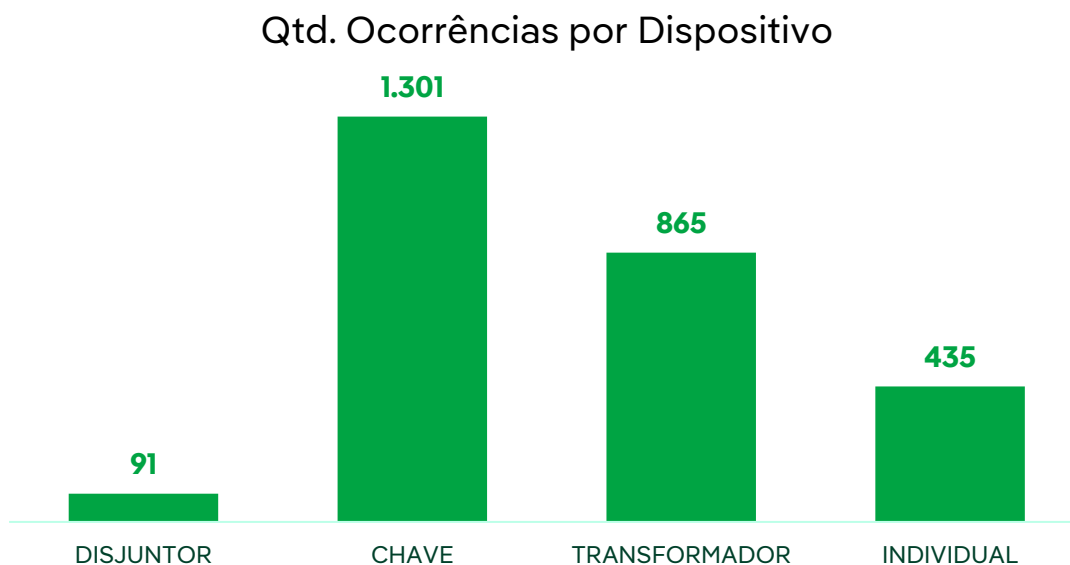

em estradas, alagamentos e outras situações semelhantes que dificultam a mobilidade pelo estado.

Gráfico 4 – Quantidade de ocorrências por dispositivo

4.1. Classificação COBRADE

O COBRADE (Classificação e Codificação Brasileira de Desastres) foi criado para adequar a classificação brasileira de desastres à classificação utilizada pela ONU, nivelando o país aos demais órgãos de gestão de desastres do mundo. Baseado nos dados anteriores, a Climatempo classificou o evento como chuvas intensas (1.3.2.1.4) e vendavais (1.3.2.1.5).

4.2. Código único do evento

Todas as ocorrências expurgadas estão associadas ao evento através do ID de número 495 registrado no GSE, sistema utilizado pela Neoenergia Coelba para gestão e operação do sistema elétrico desta distribuidora. Já o código único do Relatório de Evidência de Interrupção em Situação de Emergência que descreve e evidencia o evento é o 2026004.