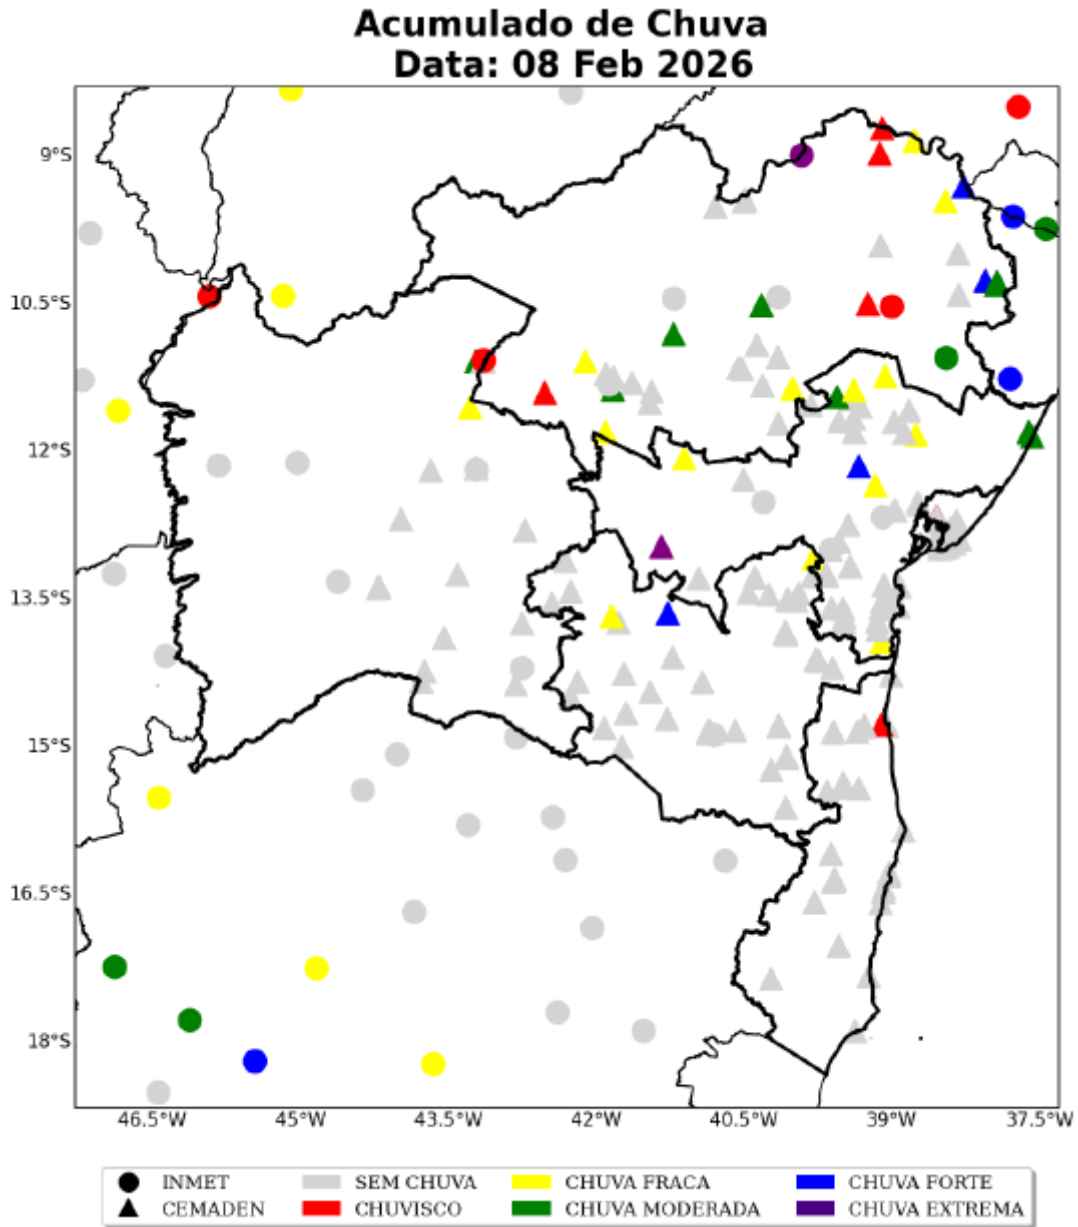

Podemos observar nas Figuras 1 e 2 os dias de severidade climática, evidenciando registros de chuvas fortes e extremas em diversos locais do estado. Diante desse cenário, múltiplos estragos foram causados na rede de distribuição da Neoenergia Coelba, resultando em interrupções no fornecimento de energia elétrica nos municípios.

Figura 1 – Mapa do acumulado de chuva sobre o estado da Bahia em 06 de fevereiro.

*Figura 2 – Mapa do acumulado de chuva sobre o estado da Bahia em 08 de fevereiro.*

Conforme definição que consta na regulamentação vigente, o disposto acima configura como um caso de ISE (Interrupção em Situação de Emergência) em razão de ser decorrente de evento cuja soma do CHI das interrupções ocorridas no sistema de distribuição é