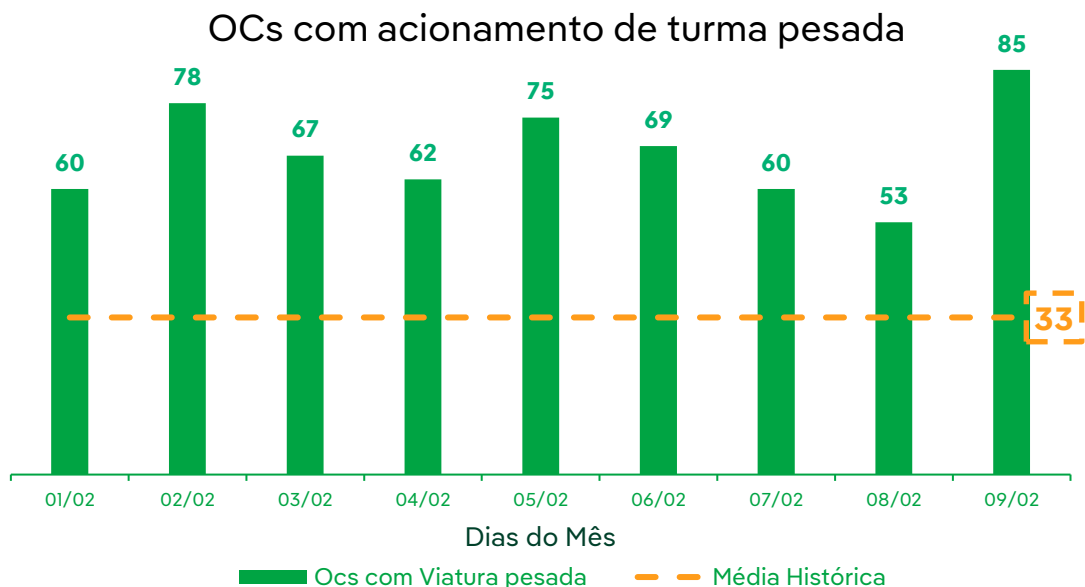

Gráfico 2 – Tempo médio de atendimento e n° de equipes por dia.

O Gráfico 3 apresenta, para o período ISE, o volume diário de ocorrências emergenciais que demandaram o uso de viaturas pesadas, comparado à média histórica dos últimos três anos para esse tipo de atendimento. Observa-se que, ao longo de praticamente todo o período analisado, o número de ocorrências superou a média histórica, com destaque para os dias 02, 05 e 09 de fevereiro, que registraram os maiores volumes de atendimentos com viaturas pesadas — 78, 75 e 85 ocorrências, respectivamente. Esses valores representam aproximadamente 158% da média histórica de 33 ocorrências diárias. Esse comportamento evidencia o esforço e o comprometimento da empresa em manter a continuidade dos serviços, mesmo diante das condições meteorológicas adversas. Os impactos percebidos nos municípios também são demonstrados no item 4.16 do presente relatório, onde são

apresentadas diversas evidências do evento, como mapas pluviométricos e de descargas atmosféricas em todo o estado.

Gráfico 3 – Número de equipes pesadas por dia durante o evento climático.

As interrupções afetadas pelo relatório foram caracterizadas para expurgo, sendo limitadas às interrupções decorrentes de causas relacionadas ao meio ambiente, conforme lista de Fatos Geradores de Interrupções do Fornecimento definidas pelo Anexo 8.C do Módulo 8 do PRODIST.