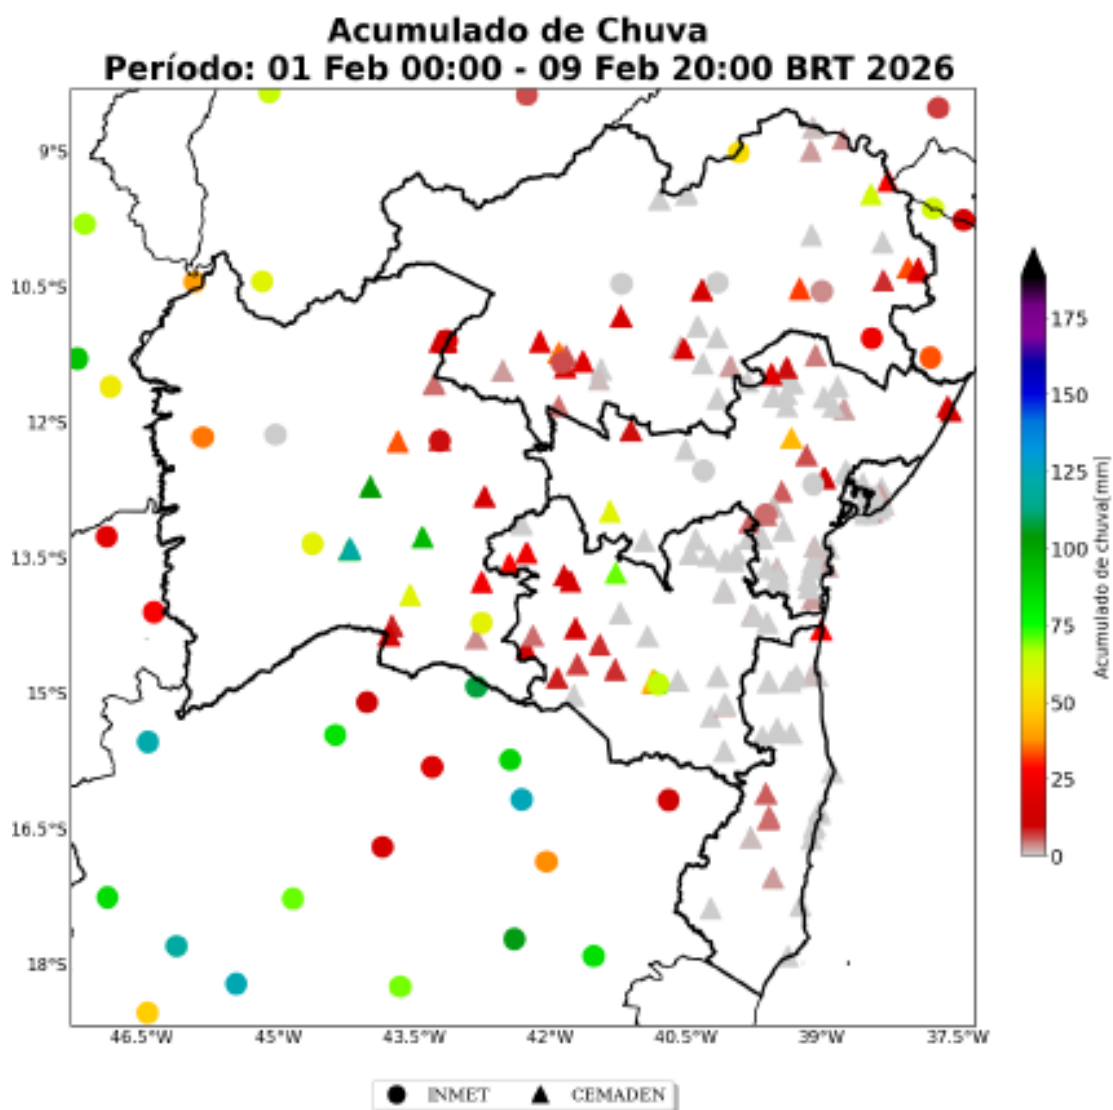

No dia 07 de fevereiro choveu com intensidade extrema na regional Norte. Na regional Metropolitana choveu com forte intensidade.

No dia 09 de fevereiro choveu com intensidade extrema na regional Metropolitana. Na regional Oeste choveu com forte intensidade. Nas regionais Centro e Sudoeste choveu com intensidade moderada”

Figura 04 – Mapa Acumulado de Chuva na Bahia dos dias 01 a 09 de fevereiro de 2026.

Fonte: Laudo Meteorológico Climatempo