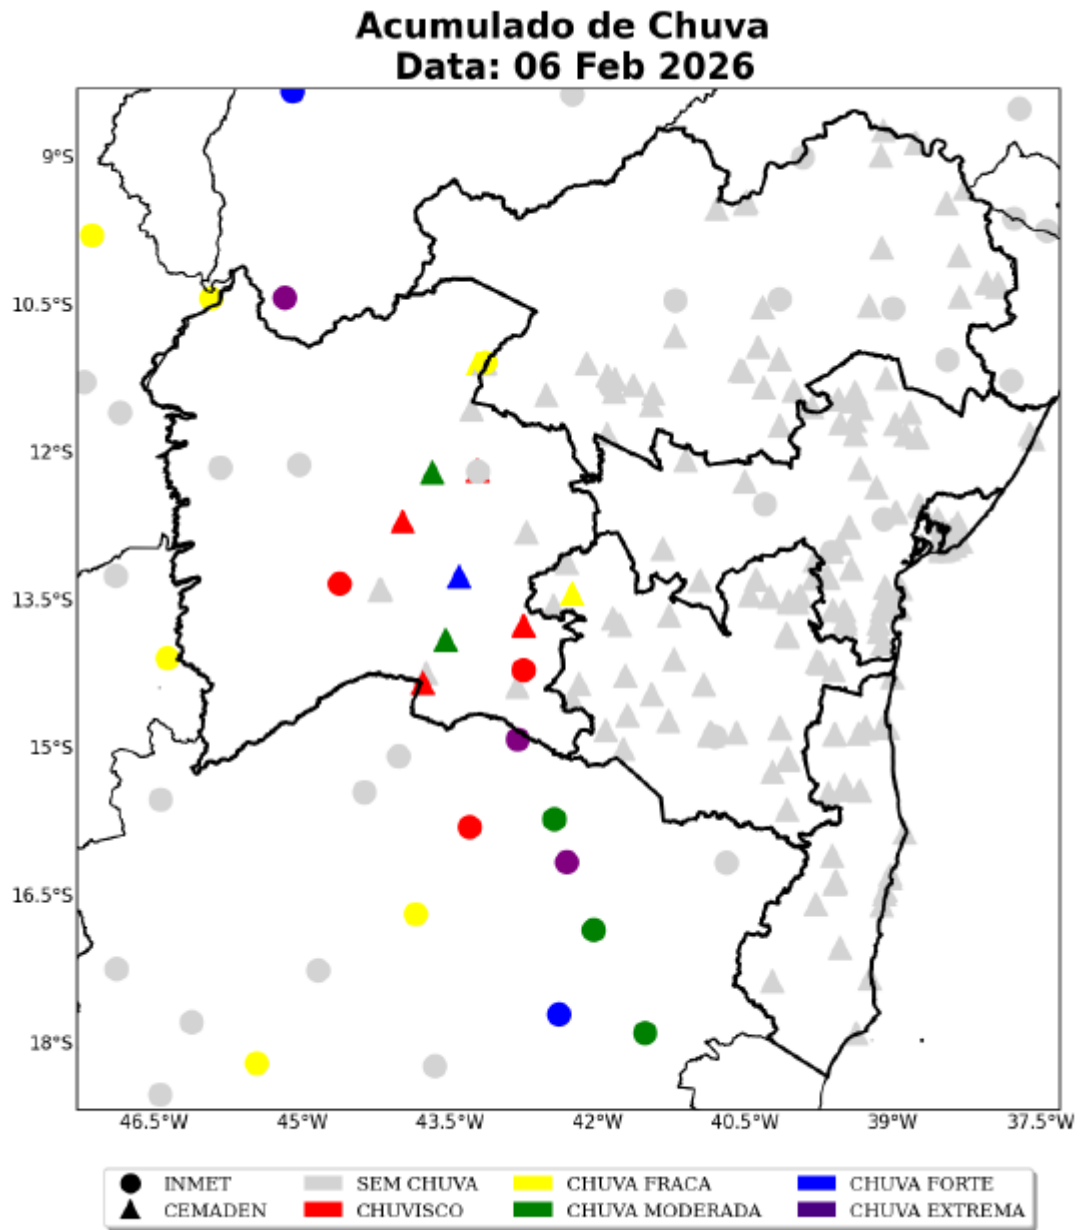

Podemos observar nas Figuras 1 e 2 os dias de severidade climática, evidenciando registros de chuvas fortes e extremas em diversos locais do estado. Diante desse cenário, múltiplos estragos foram causados na rede de distribuição da Neoenergia Coelba, resultando em interrupções no fornecimento de energia elétrica nos municípios.

Figura 1 – Mapa do acumulado de chuva sobre o estado da Bahia em 06 de fevereiro.

*Figura 2 – Mapa do acumulado de chuva sobre o estado da Bahia em 08 de fevereiro.*

Conforme definição que consta na regulamentação vigente, o disposto acima configura como um caso de ISE (Interrupção em Situação de Emergência) em razão de ser decorrente de evento cuja soma do CHI das interrupções ocorridas no sistema de distribuição é