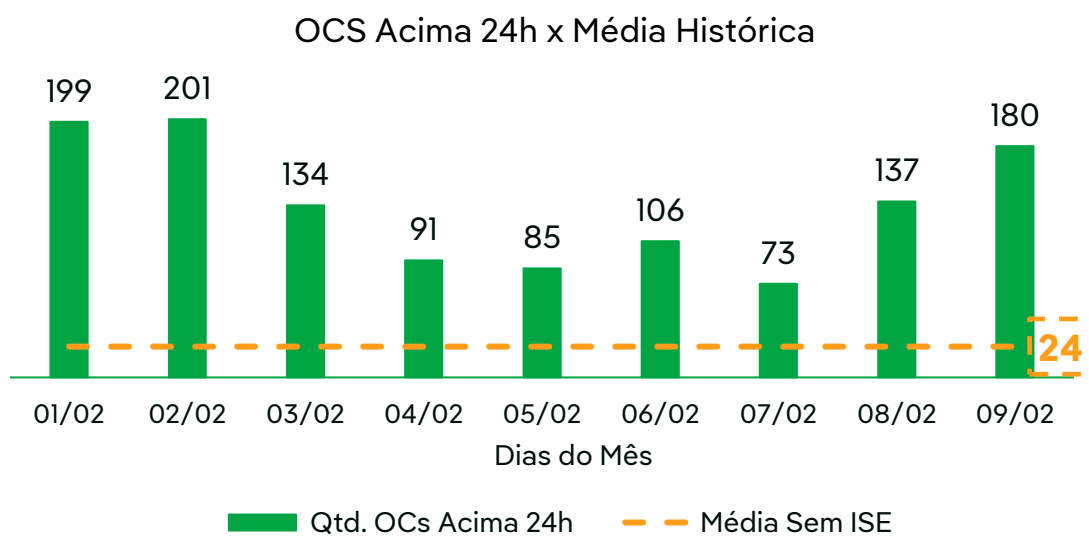

superior a 623.790 (limite da Neoenergia Coelba em 2026 calculado conforme disposições vigentes) e por ocasionar a impossibilidade de atuação imediata da distribuidora.

O Gráfico 1 demonstra a quantidade de ocorrências que tiveram uma duração superior a 24 horas nos dias do evento climático. A análise desses dados revela que, nos dias de Interrupção em Situação de Emergência houve um aumento significativo no volume de ocorrências com duração prolongada, superando a média usual dos últimos 12 meses sem ISE. Esse aumento no número de ocorrências corrobora à gravidade dos eventos meteorológicos que ocorreram durante os dias de severidade climática, cuja atuação imediata da empresa para restabelecer o sistema elétrico ficou comprometida devido aos obstáculos físicos (como buracos nas vias, alagamentos, inundações, quedas de pontes, árvores de grande porte, entre outros) que dificultaram o acesso das equipes de reparo e prolongaram os tempos de resposta. Durante o período analisado, verificou-se um aumento significativo no número de ocorrências emergenciais com duração superior a 24 horas nos dias 01, 02 e 09. Nessas datas, os quantitativos registrados superaram a média histórica de 24 ocorrências em aproximadamente 737%, evidenciando um desvio relevante em relação ao comportamento esperado.

Gráfico 1 – Ocorrências com duração acima de 24 horas no período analisado.

O Gráfico 2 apresenta o Tempo Médio de Atendimento Emergencial (TMAE) referente a todas as ocorrências emergenciais — contabilizadas e expurgadas — considerando o período entre os dias 01 e 09 de fevereiro de 2026 nos municípios atingidos. Para fins comparativos, são exibidas também a média do TMAE dos últimos 12 meses (excluindo o período ISE) e o número de equipes mobilizadas para o atendimento.